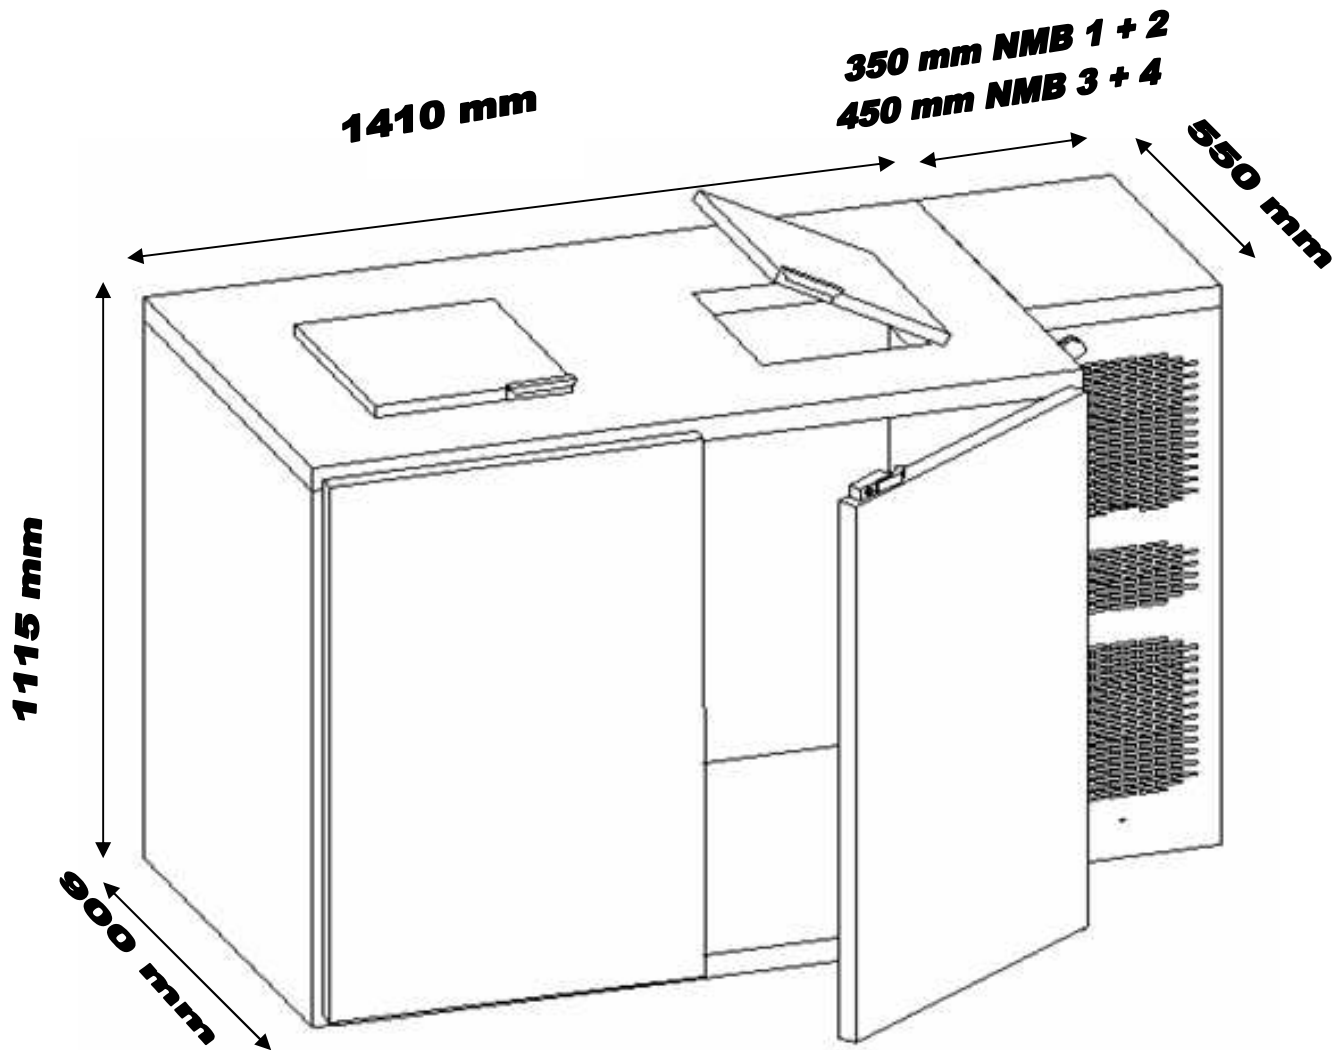

Maßangaben NMB

Modell Nr.	Aufnahme-Kapazität (L)	Brutt o Inhalt (L)	Länge (mm)	Elektrische Leistung (W)	Kälteleistung bei -10°C VT (W)	Menge Kältemittel (kg)
NMB 1	1 x 240	504	1105	330	230	0,14
NMB 2	2 x 240	1008	1760	450	350	0,24
NMB 3	3 x 240	1512	2615	570	470	0,8
NMB 4	4 x 240	2016	3270	920	860	1,2