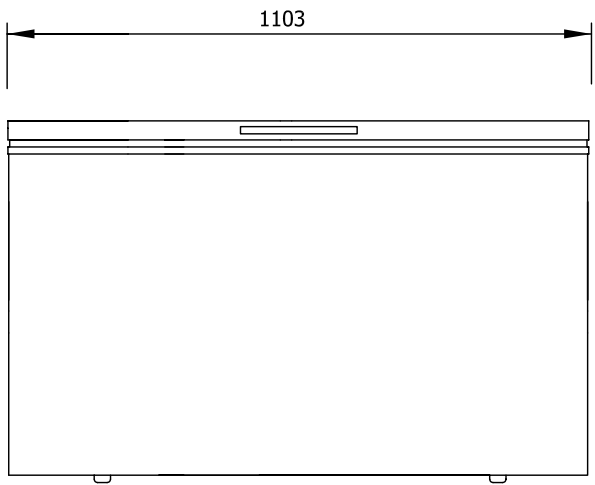

	DATA	RUBR.				
DES.	19/07/07	Vitor	DIMENSÕES MODELO 210 CHV			
VISTO						
APROV.						
	ESCALA		arcaboa indústria de frio s.a.		DES.	A4641
			TAG		REV.	

Gastroversum.de

★★★★★
Gewerbemoebel.de

	DATA	RUBR.	DIMENSÕES MODELO 320 CHV			
DES.	19/07/07	Vitor				
VISTO						
APROV.						
	ESCALA	arcaboa indústria de frio s.a	DES.	A4640		
		TAG	REV.			

Gastroversum.de

	DATA	RUBR.					
DES.	19/07/07	Vitor	DIMENSÕES MODELO 430 CHV				
VISTO							
APROV.							
	ESCALA		 arcaboa indústria de frio s.a		DES.	A4639	
			TAG		REV.		

★★★★★
Gewerbemoebel.de

	DATA	RUBR.					
DES.	19/07/07	Vitor	DIMENSÕES MODELO 550 CHV				
VISTO							
APROV.							
	ESCALA		 arcaboa indústria de frio s.a		DES.	A4638	
			TAG		REV.		