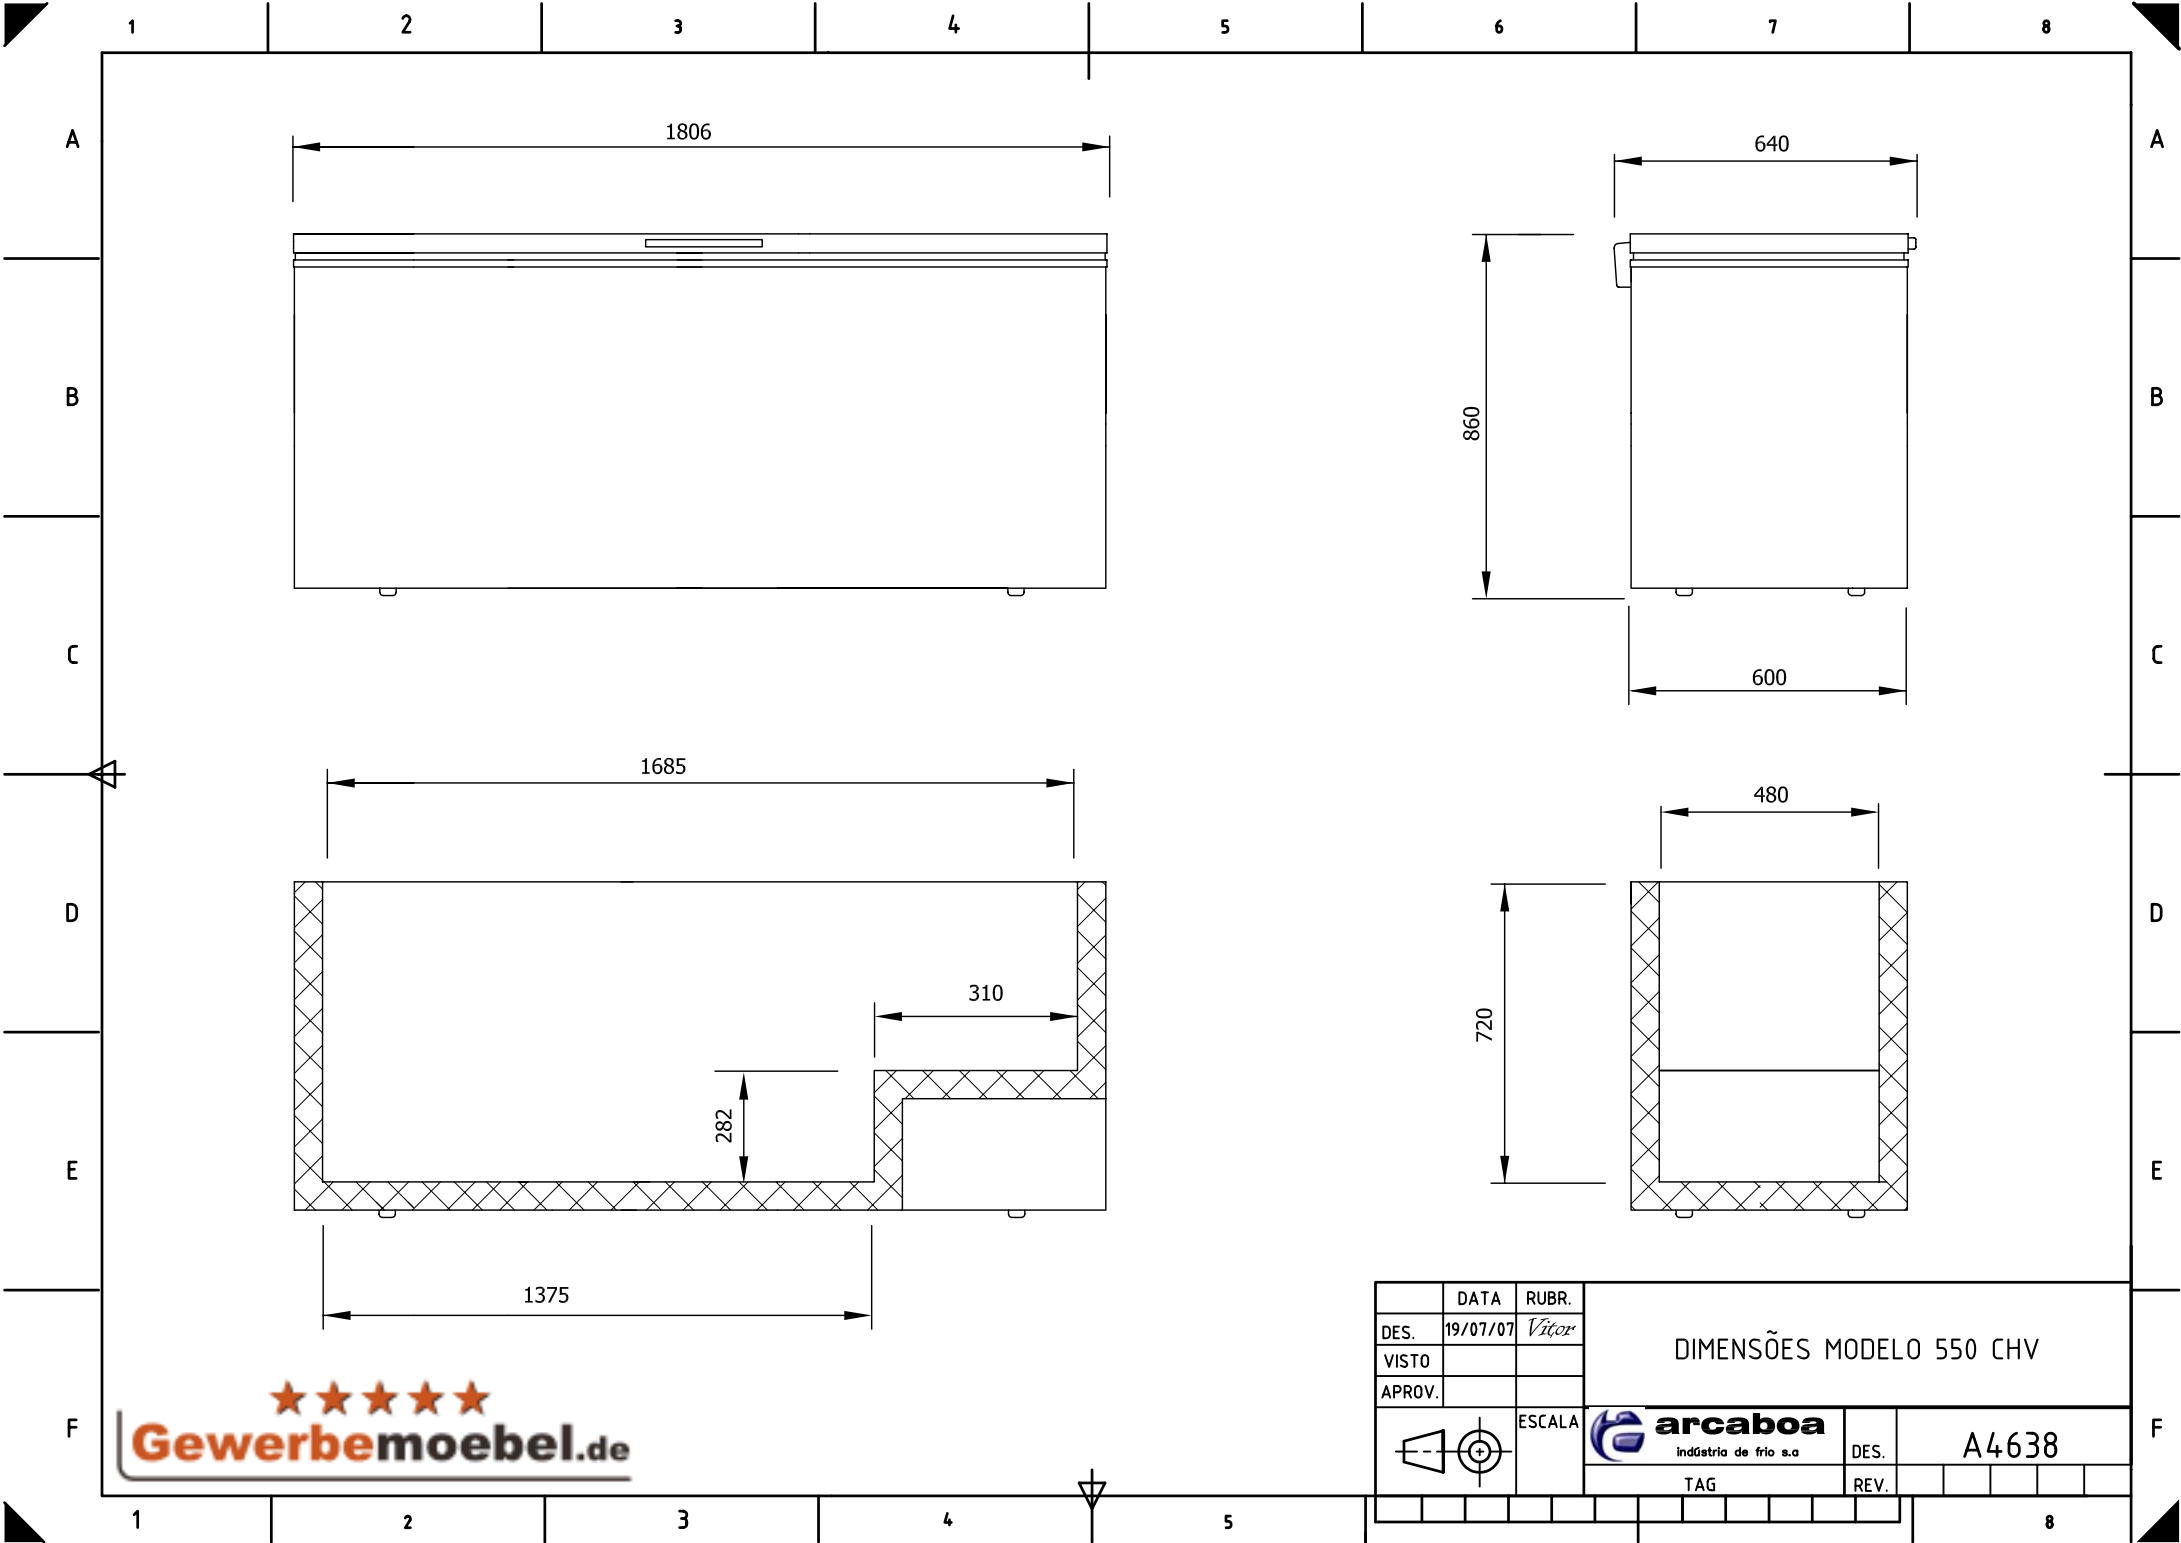

Gastroversum.de

	DATA	RUBR.
DES.	19/07/07	Vitor
VISTO		
APROV.		

DIMENSÕES MODELO 210 CHV

ESCALA

DES.	A4641			
TAG	REV.			

★★★★★
Gewerbemoebel.de

	DATA	RUBR.				
DES.	19/07/07	Vitor	DIMENSÕES MODELO 320 CHV			
VISTO						
APROV.						
	ESCALA		 arcaboa indústria de frio s.a		DES.	A4640
			TAG		REV.	

Gastroversum.de

	DATA	RUBR.						
DES.	19/07/07	Vitor	DIMENSÕES MODELO 430 CHV					
VISTO								
APROV.								
	ESCALA		 arcaboa indústria de frio s.a		DES.	A4639		
			TAG		REV.			

1806

640

860

600

1685

480

720

310

282

1375

★★★★★
Gewerbemoebel.de

	DATA	RUBR.				
DES.	19/07/07	Vitor	DIMENSÕES MODELO 550 CHV			
VISTO						
APROV.						
	ESCALA		 arcaboa indústria de frio s.a		DES.	A4638
			TAG		REV.	