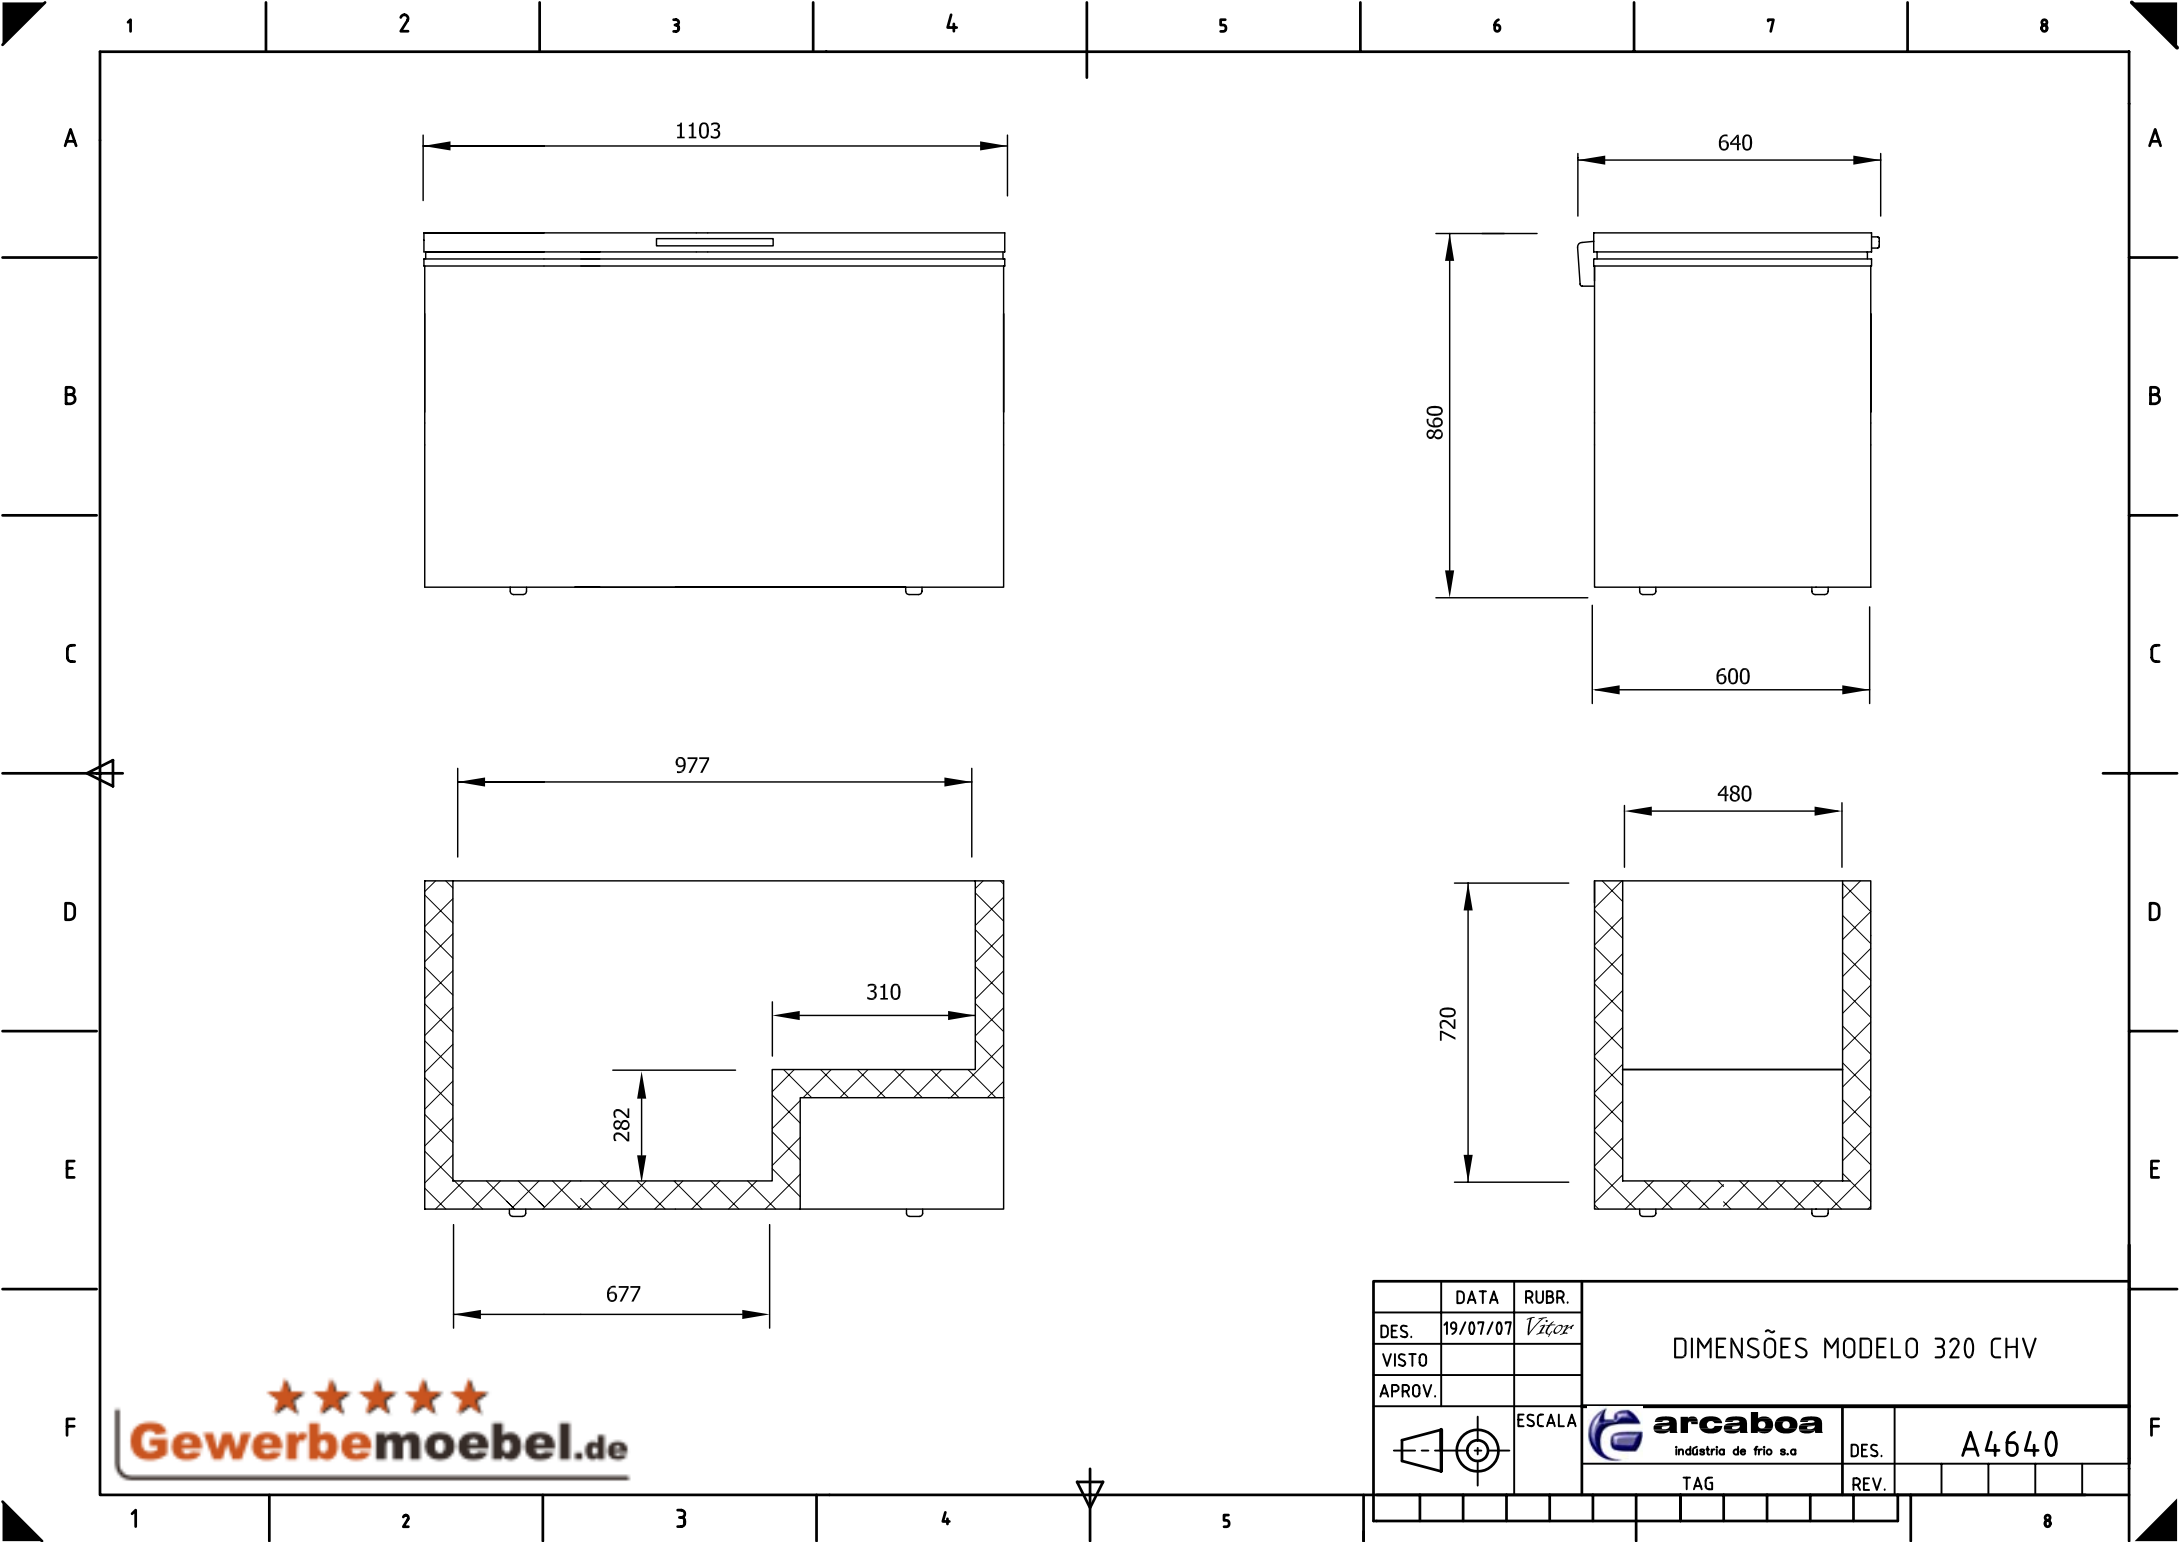

Gastroversum.de

	DATA	RUBR.
DES.	19/07/07	Vitor
VISTO		
APROV.		

DIMENSÕES MODELO 210 CHV

ESCALA

DES.	A4641			
TAG	REV.			

★★★★★
Gewerbemoebel.de

	DATA	RUBR.				
DES.	19/07/07	Vitor	DIMENSÕES MODELO 320 CHV			
VISTO						
APROV.						
	ESCALA		 arcaboa indústria de frio s.a		DES.	A4640
			TAG		REV.	

Gastroversum.de

	DATA	RUBR.						
DES.	19/07/07	Vitor	DIMENSÕES MODELO 430 CHV					
VISTO								
APROV.								
	ESCALA		 arcaboa indústria de frio s.a		DES.	A4639		
			TAG		REV.			

1806

640

860

600

1685

480

720

310

282

1375

★★★★★
Gewerbemoebel.de

	DATA	RUBR.				
DES.	19/07/07	Vitor	DIMENSÕES MODELO 550 CHV			
VISTO						
APROV.						
	ESCALA		 arcaboa indústria de frio s.a		DES.	A4638
			TAG		REV.	