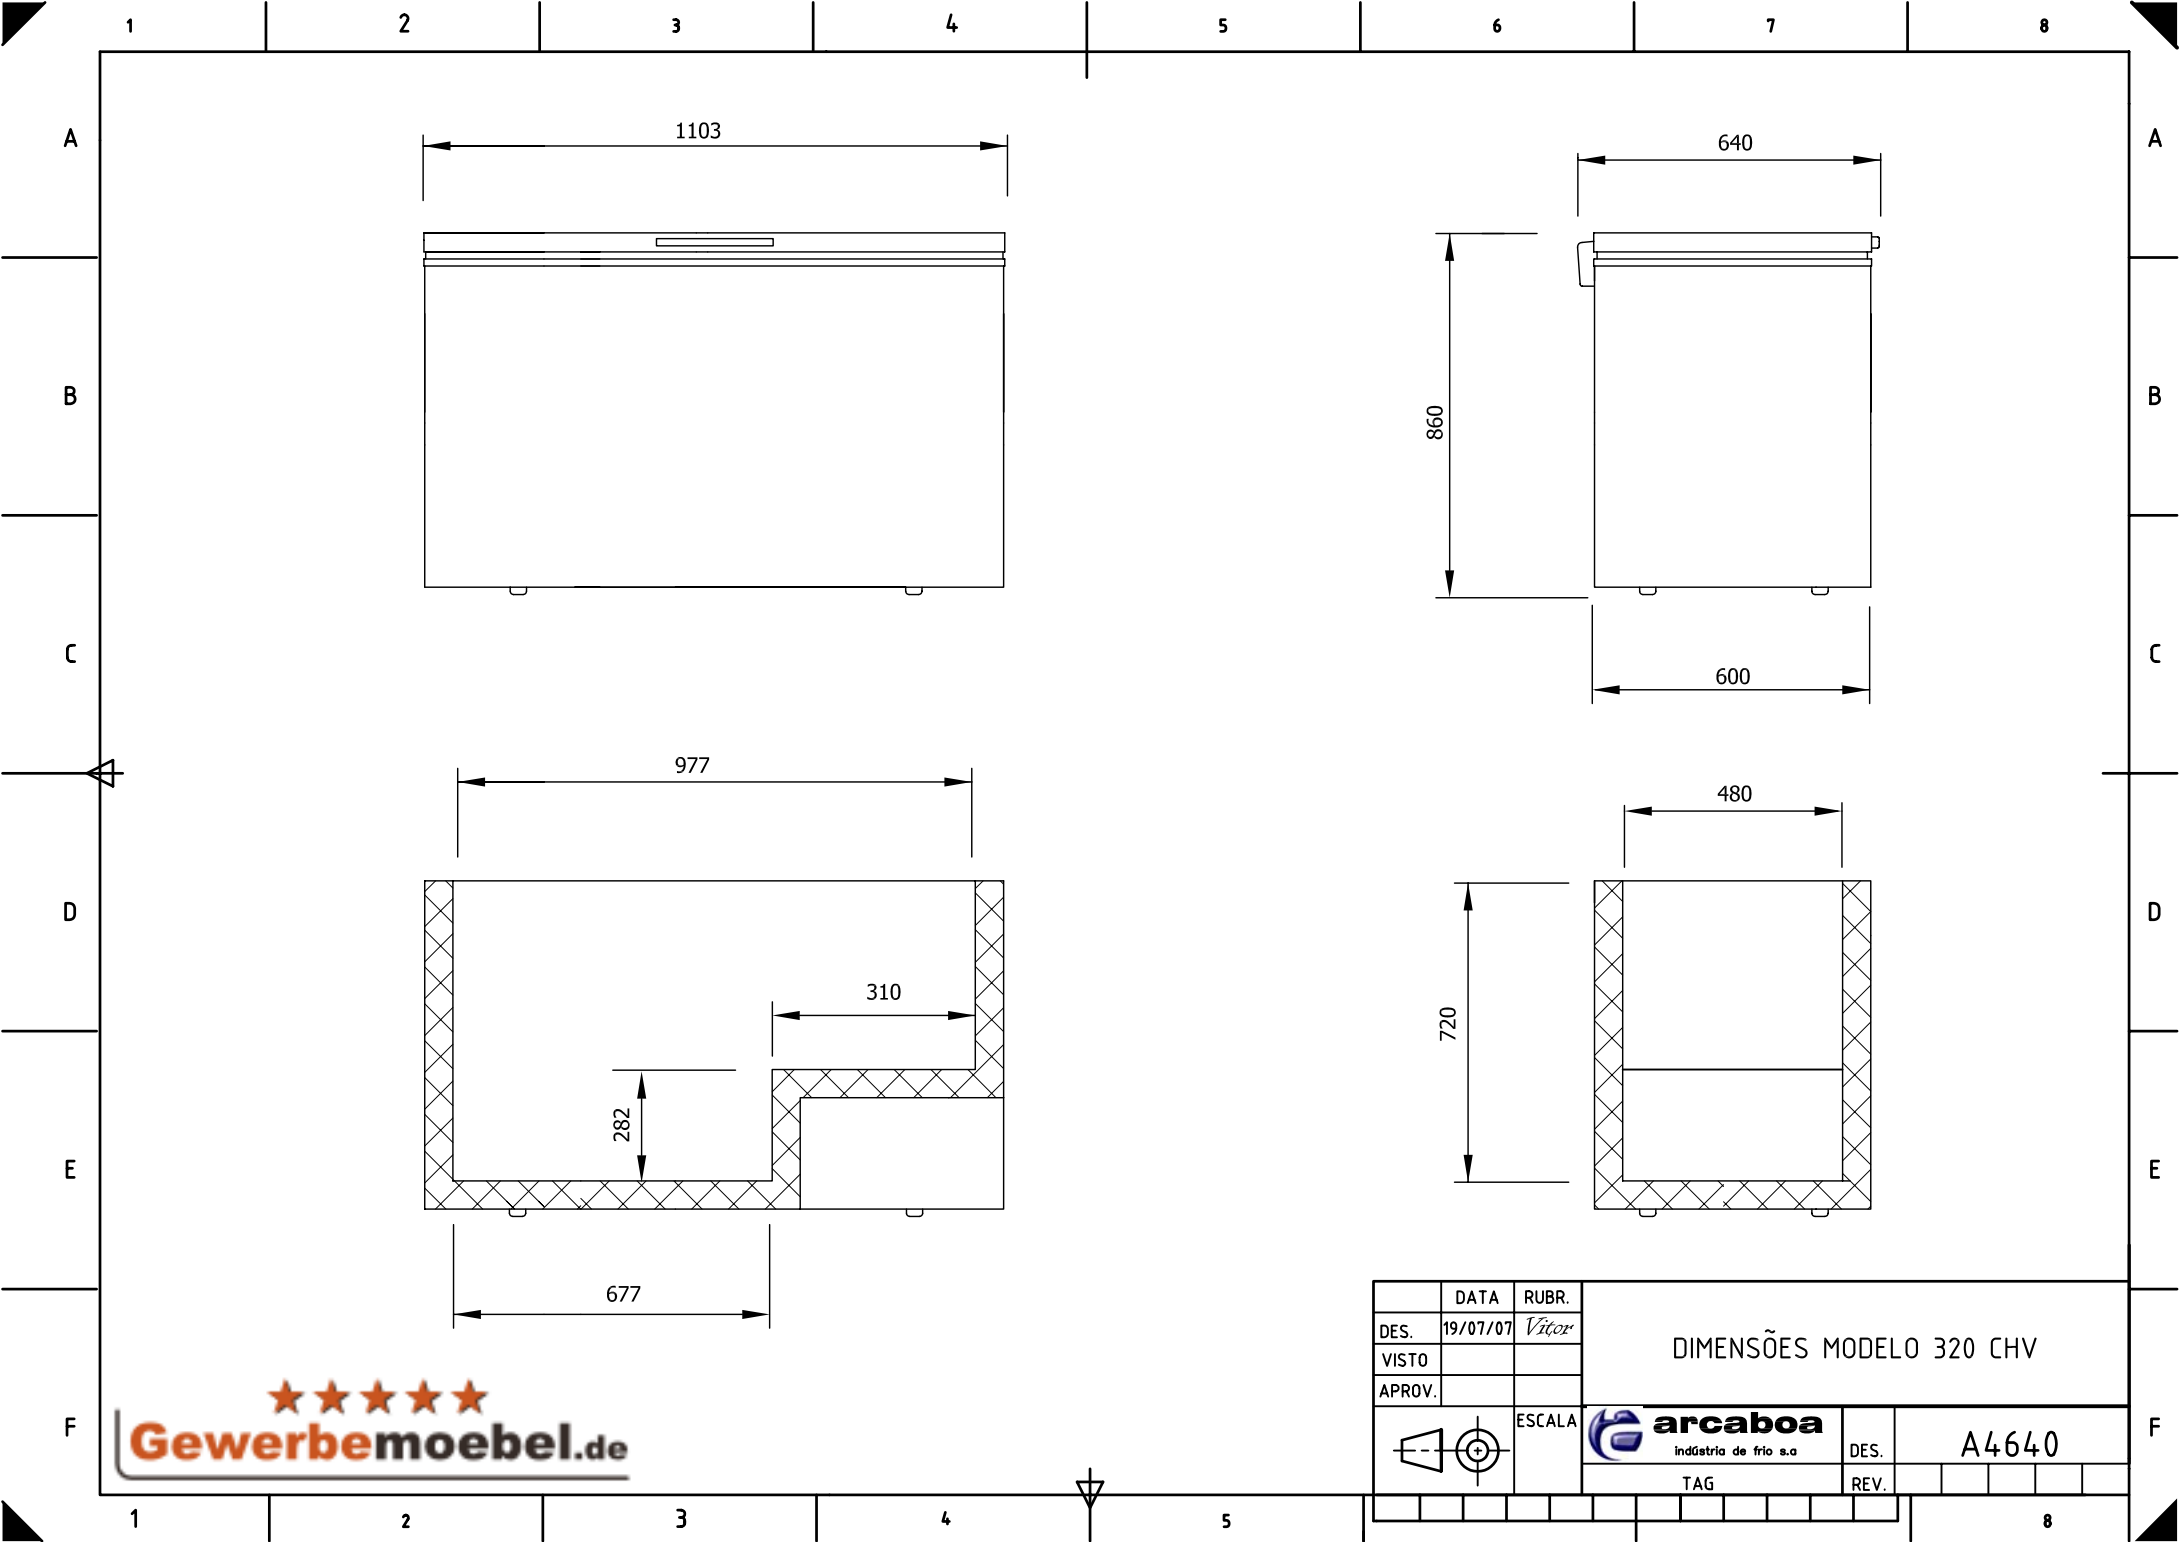

	DATA	RUBR.				
DES.	19/07/07	Vitor	DIMENSÕES MODELO 210 CHV			
VISTO						
APROV.						
	ESCALA		arcaboa indústria de frio s.a.		DES.	A4641
			TAG		REV.	

Gastroversum.de

★★★★★
Gewerbemoebel.de

	DATA	RUBR.	DIMENSÕES MODELO 320 CHV			
DES.	19/07/07	Vitor				
VISTO						
APROV.						
	ESCALA	arcaboa indústria de frio s.a	DES.	A4640		
		TAG	REV.			

Gastroversum.de

	DATA	RUBR.					
DES.	19/07/07	Vitor	DIMENSÕES MODELO 430 CHV				
VISTO							
APROV.							
	ESCALA		 arcaboa indústria de frio s.a		DES.	A4639	
			TAG		REV.		

★★★★★
Gewerbemoebel.de

	DATA	RUBR.					
DES.	19/07/07	Vitor	DIMENSÕES MODELO 550 CHV				
VISTO							
APROV.							
	ESCALA		 arcaboa indústria de frio s.a		DES.	A4638	
			TAG		REV.		