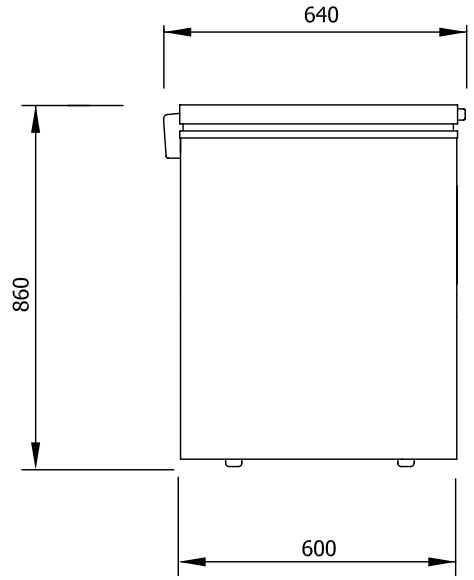

	DATA	RUBR.				
DES.	19/07/07	Vitor	DIMENSÕES MODELO 210 CHV			
VISTO						
APROV.						
	ESCALA		arcaboa indústria de frio s.a.		DES.	A4641
			TAG		REV.	

Gastroversum.de

★★★★★
Gewerbemoebel.de

	DATA	RUBR.	DIMENSÕES MODELO 320 CHV			
DES.	19/07/07	Vitor				
VISTO						
APROV.						
	ESCALA	arcaboa indústria de frio s.a	DES.	A4640		
		TAG	REV.			

Gastroversum.de

	DATA	RUBR.					
DES.	19/07/07	Vitor	DIMENSÕES MODELO 430 CHV				
VISTO							
APROV.							
	ESCALA		 arcaboa indústria de frio s.a		DES.	A4639	
			TAG		REV.		

★★★★★
Gewerbemoebel.de

	DATA	RUBR.					
DES.	19/07/07	Vitor	DIMENSÕES MODELO 550 CHV				
VISTO							
APROV.							
	ESCALA		 arcaboa indústria de frio s.a		DES.	A4638	
			TAG		REV.		