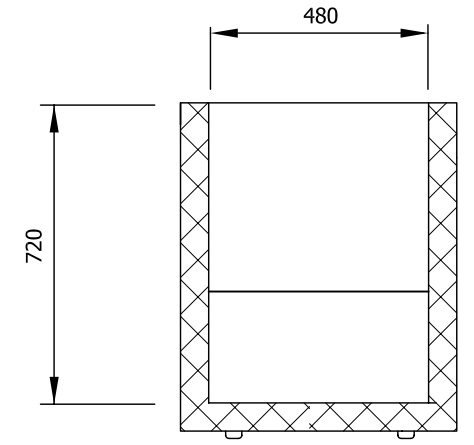

	DATA	RUBR.				
DES.	19/07/07	Vitor	DIMENSÕES MODELO 210 CHV			
VISTO						
APROV.						
	ESCALA		arcaboa indústria de frio s.a.		DES.	A4641
			TAG		REV.	

Gastroversum.de

★★★★★
Gewerbemoebel.de

	DATA	RUBR.	DIMENSÕES MODELO 320 CHV			
DES.	19/07/07	Vitor				
VISTO						
APROV.						
	ESCALA	arcaboa indústria de frio s.a	DES.	A4640		
		TAG	REV.			

Gastroversum.de

	DATA	RUBR.					
DES.	19/07/07	Vitor	DIMENSÕES MODELO 430 CHV				
VISTO							
APROV.							
	ESCALA		 arcaboa indústria de frio s.a		DES.	A4639	
			TAG		REV.		

★★★★★
Gewerbemoebel.de

	DATA	RUBR.					
DES.	19/07/07	Vitor	DIMENSÕES MODELO 550 CHV				
VISTO							
APROV.							
	ESCALA		 arcaboa indústria de frio s.a		DES.	A4638	
			TAG		REV.		