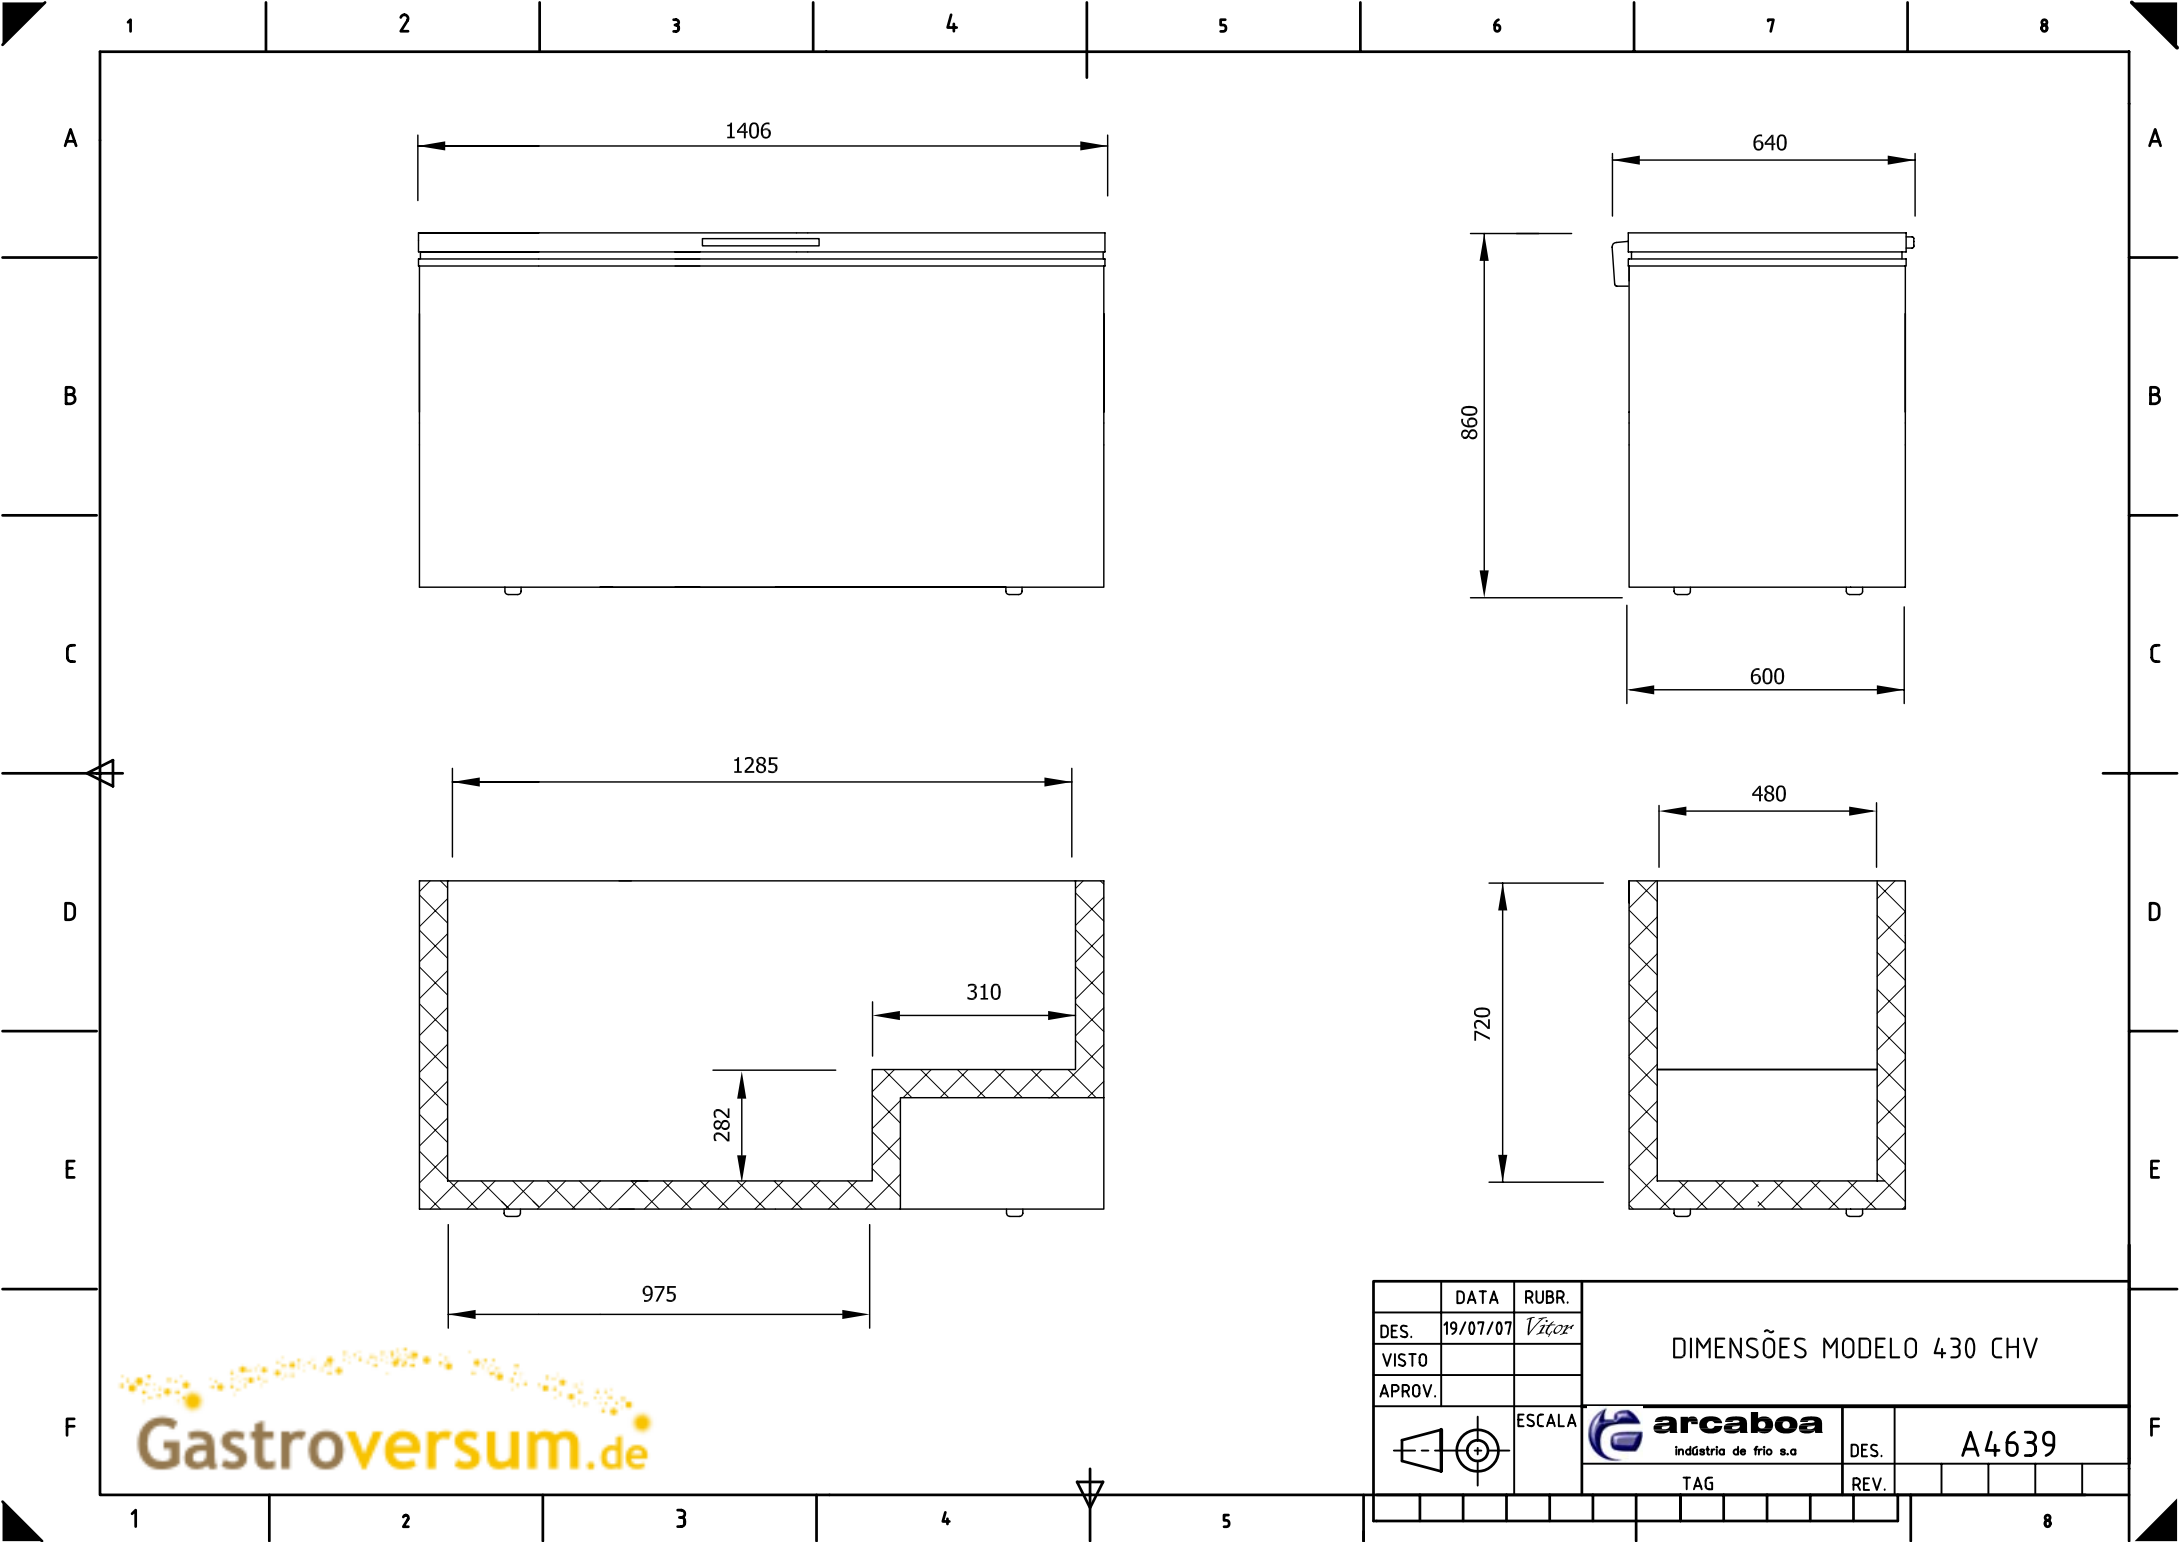

	DATA	RUBR.				
DES.	19/07/07	Vitor	DIMENSÕES MODELO 210 CHV			
VISTO						
APROV.						
	ESCALA		arcaboa indústria de frio s.a.		DES.	A4641
			TAG		REV.	

Gastroversum.de

★★★★★
Gewerbemoebel.de

	DATA	RUBR.	DIMENSÕES MODELO 320 CHV			
DES.	19/07/07	Vitor				
VISTO						
APROV.						
	ESCALA	arcaboa indústria de frio s.a	DES.	A4640		
		TAG	REV.			

Gastroversum.de

	DATA	RUBR.					
DES.	19/07/07	Vitor	DIMENSÕES MODELO 430 CHV				
VISTO							
APROV.							
	ESCALA		 arcaboa indústria de frio s.a		DES.	A4639	
			TAG		REV.		

★★★★★
Gewerbemoebel.de

	DATA	RUBR.					
DES.	19/07/07	Vitor	DIMENSÕES MODELO 550 CHV				
VISTO							
APROV.							
	ESCALA		 arcaboa indústria de frio s.a		DES.	A4638	
			TAG		REV.		