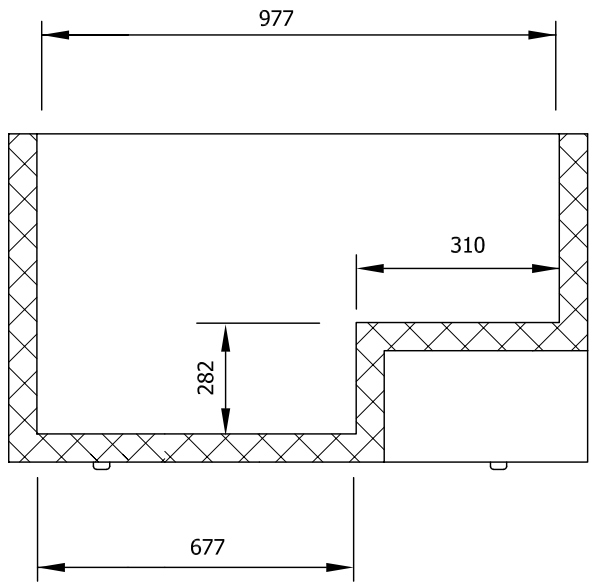

	DATA	RUBR.				
DES.	19/07/07	Vitor	DIMENSÕES MODELO 210 CHV			
VISTO						
APROV.						
	ESCALA		arcaboa indústria de frio s.a.		DES.	A4641
			TAG		REV.	

Gastroversum.de

★★★★★
Gewerbemoebel.de

	DATA	RUBR.	DIMENSÕES MODELO 320 CHV			
DES.	19/07/07	Vitor				
VISTO						
APROV.						
	ESCALA	arcaboa indústria de frio s.a	DES.	A4640		
		TAG	REV.			

Gastroversum.de

	DATA	RUBR.					
DES.	19/07/07	Vitor	DIMENSÕES MODELO 430 CHV				
VISTO							
APROV.							
	ESCALA		 arcaboa indústria de frio s.a		DES.	A4639	
			TAG		REV.		

★★★★★
Gewerbemoebel.de

	DATA	RUBR.					
DES.	19/07/07	Vitor	DIMENSÕES MODELO 550 CHV				
VISTO							
APROV.							
	ESCALA		 arcaboa indústria de frio s.a		DES.	A4638	
			TAG		REV.		