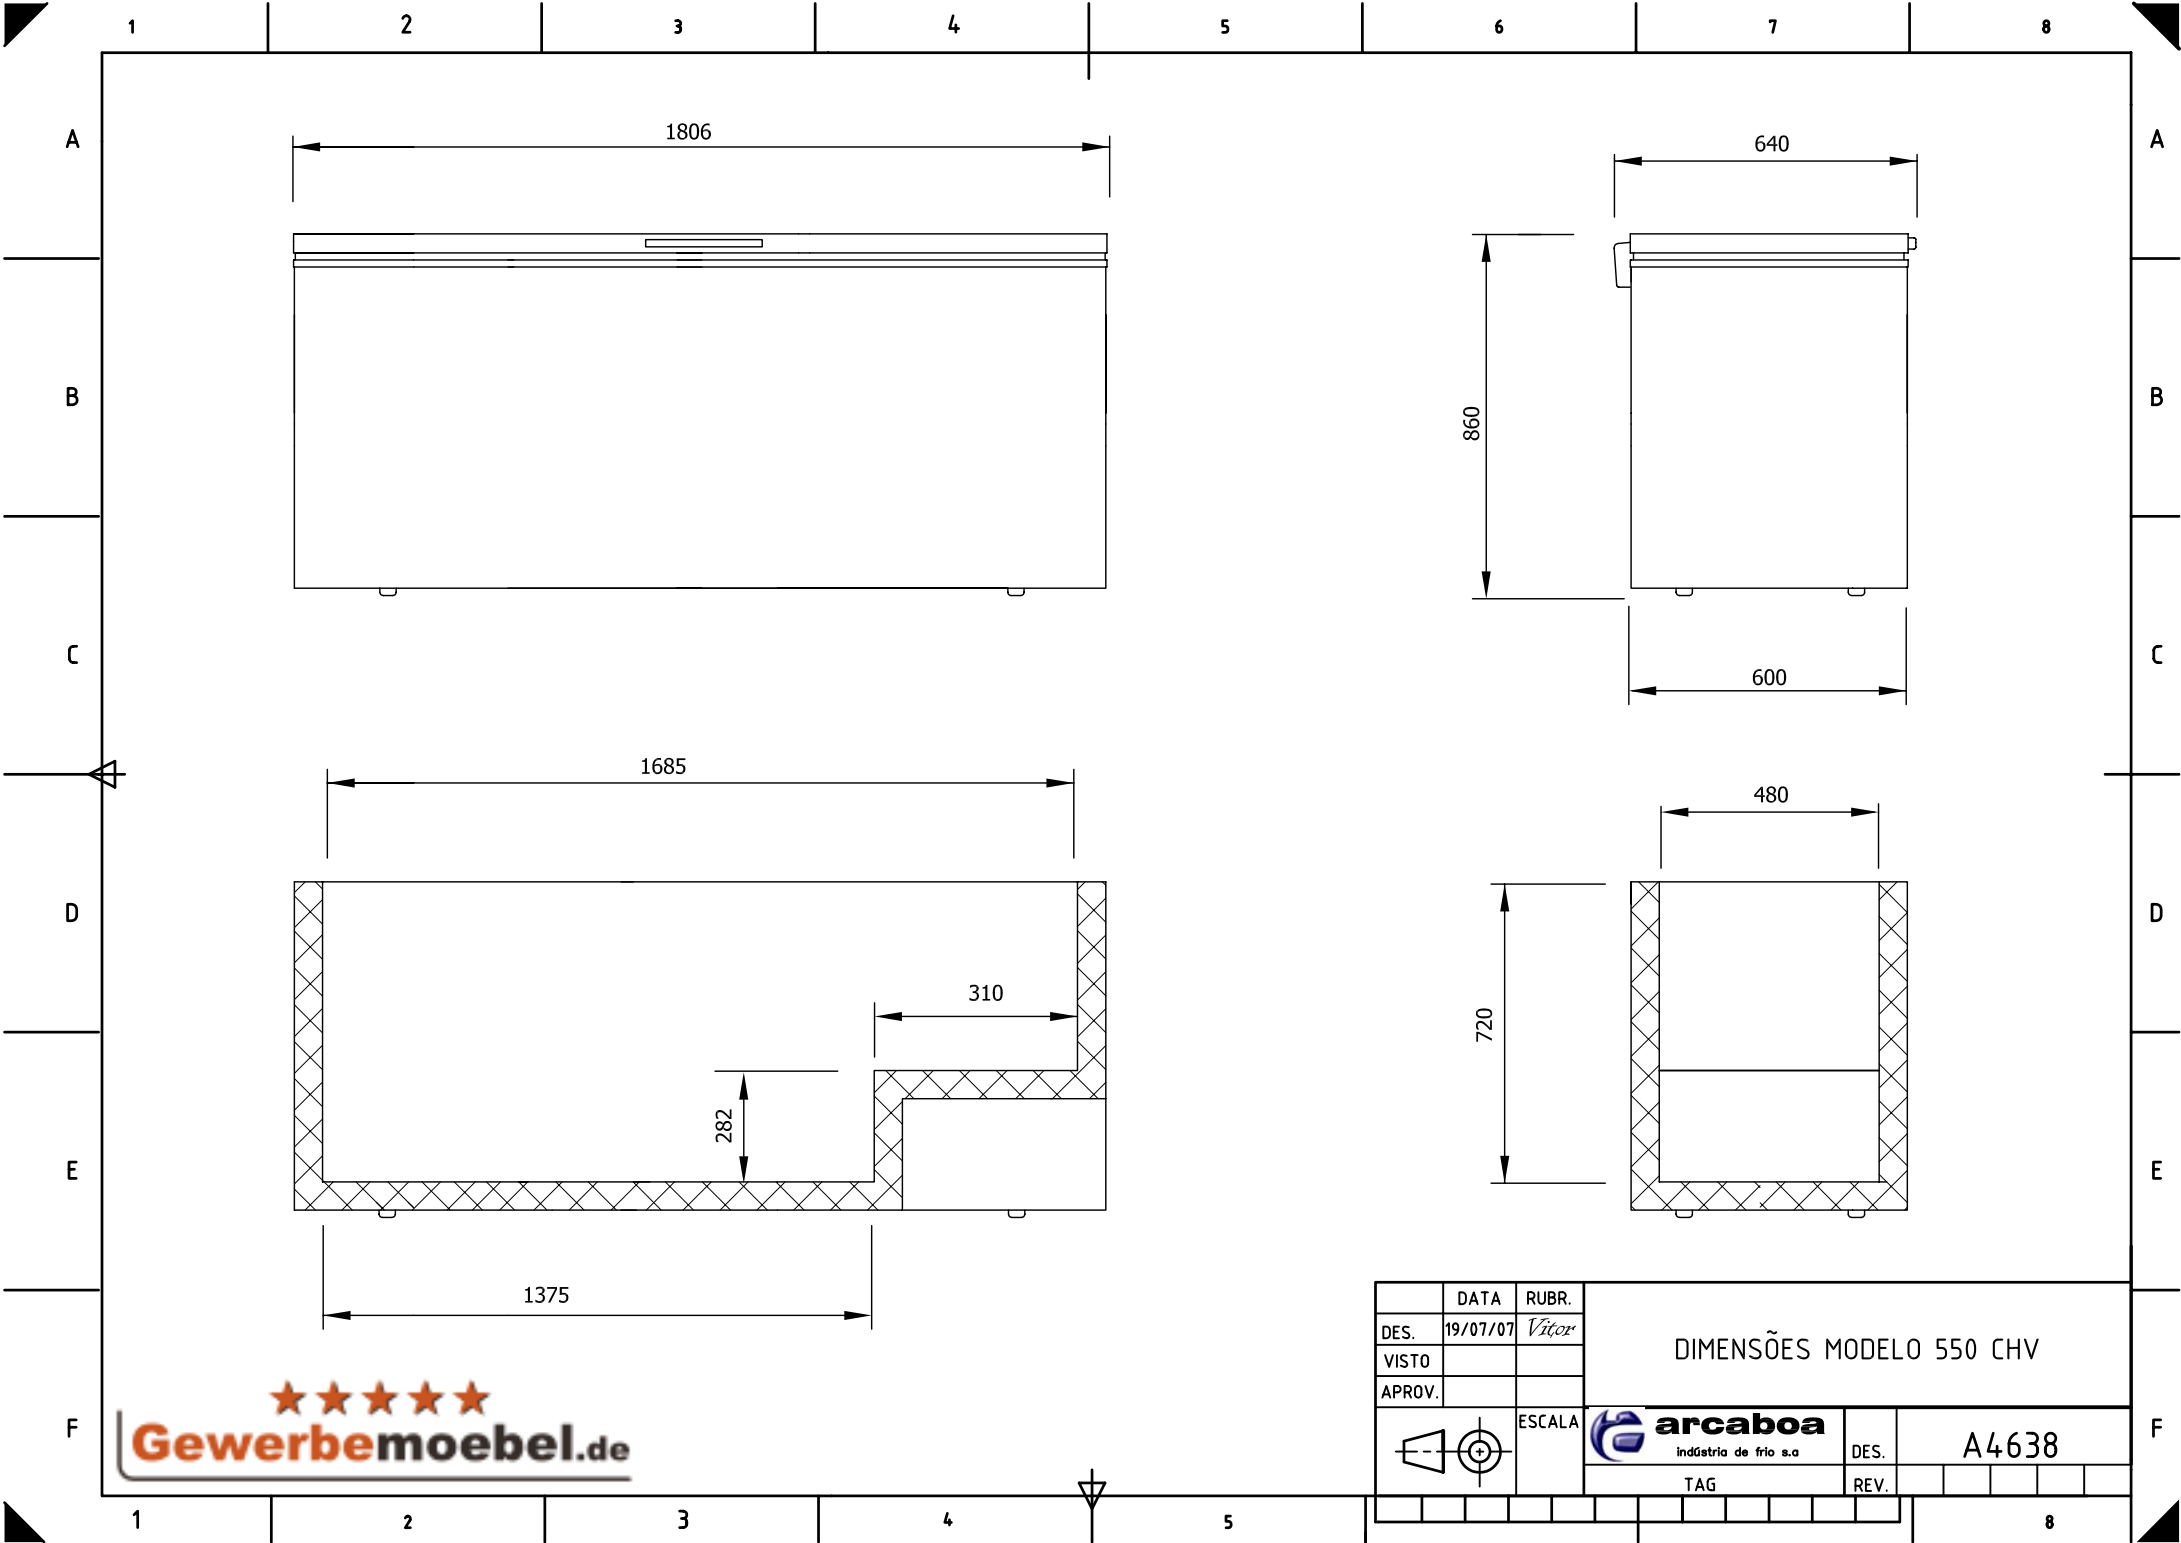

	DATA	RUBR.				
DES.	19/07/07	Vitor	DIMENSÕES MODELO 210 CHV			
VISTO						
APROV.						
	ESCALA		arcaboa indústria de frio s.a.		DES.	A4641
			TAG		REV.	

Gastroversum.de

★★★★★
Gewerbemoebel.de

	DATA	RUBR.	DIMENSÕES MODELO 320 CHV			
DES.	19/07/07	Vitor				
VISTO						
APROV.						
	ESCALA	arcaboa indústria de frio s.a	DES.	A4640		
		TAG	REV.			

Gastroversum.de

	DATA	RUBR.					
DES.	19/07/07	Vitor	DIMENSÕES MODELO 430 CHV				
VISTO							
APROV.							
	ESCALA		 arcaboa indústria de frio s.a		DES.	A4639	
			TAG		REV.		

★★★★★
Gewerbemoebel.de

	DATA	RUBR.					
DES.	19/07/07	Vitor	DIMENSÕES MODELO 550 CHV				
VISTO							
APROV.							
	ESCALA		 arcaboa indústria de frio s.a		DES.	A4638	
			TAG		REV.		