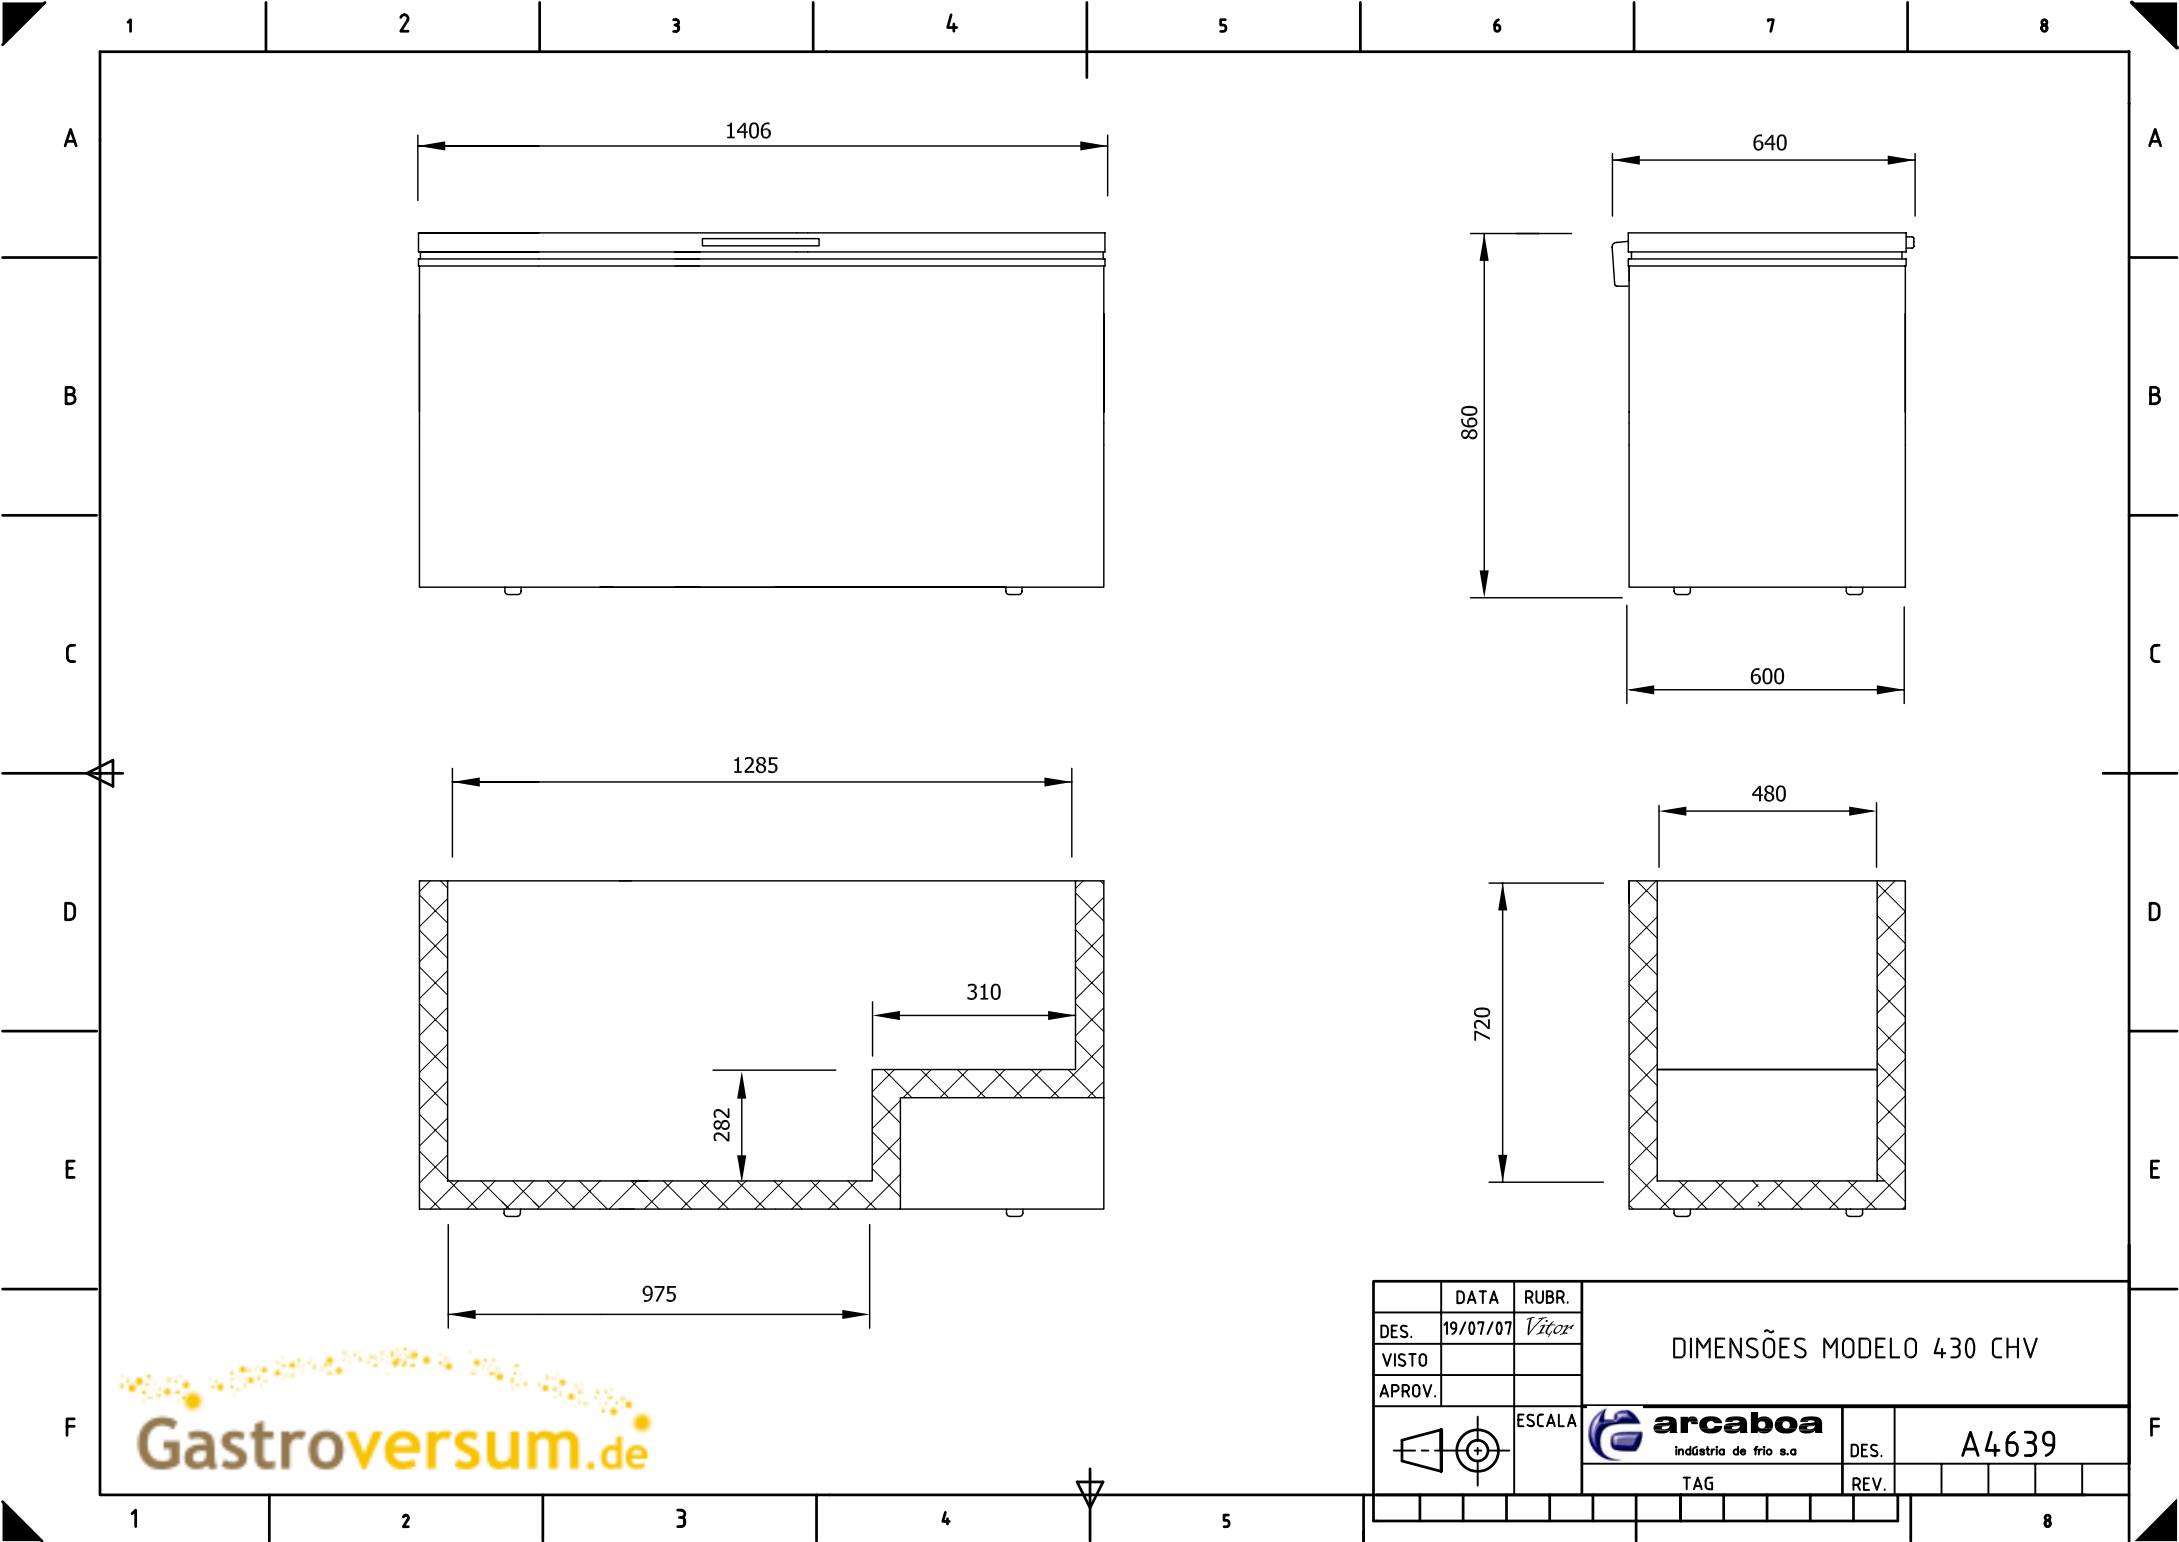

Gastroversum.de

	DATA	RUBR.
DES.	19/07/07	Vitor
VISTO		
APROV.		

DIMENSÕES MODELO 210 CHV

ESCALA

DES.	A4641			
TAG	REV.			

★★★★★
Gewerbemoebel.de

	DATA	RUBR.				
DES.	19/07/07	Vitor	DIMENSÕES MODELO 320 CHV			
VISTO						
APROV.						
	ESCALA		 arcaboa indústria de frio s.a		DES.	A4640
			TAG		REV.	

Gastroversum.de

	DATA	RUBR.						
DES.	19/07/07	Vitor	DIMENSÕES MODELO 430 CHV					
VISTO								
APROV.								
	ESCALA		 arcaboa indústria de frio s.a		DES.	A4639		
			TAG		REV.			

1806

640

860

600

1685

480

720

310

282

1375

★★★★★
Gewerbemoebel.de

	DATA	RUBR.				
DES.	19/07/07	Vitor	DIMENSÕES MODELO 550 CHV			
VISTO						
APROV.						
	ESCALA		 arcaboa indústria de frio s.a		DES.	A4638
			TAG		REV.	