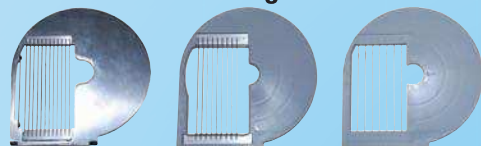

Code Euro

🇩🇪 Streifenscheibe
🇬🇧 Stripe disc

4 mm	6 mm	8 mm	10 mm
GAMH 4	GAMH 6	GAMH 8	GAMH 10
81,00	81,00	81,00	81,00

🇩🇪 Würfelgatter
🇬🇧 Cutting disc for cubes

8 x 8 mm	10 x 10 mm	12 x 12 mm	20 x 20 mm
GAMD 8x8	GAMD 10x10	GAMD 12x12	GAMD 20x20
96,00	96,00	96,00	96,00

Code Euro

🇩🇪 Pommes Frites Gatter
🇬🇧 French fries cutting disc

6 x 6 mm	8 x 8 mm	10 x 10 mm
GAMB 6	GAMB 8	GAMB 10
81,00	81,00	81,00

🇩🇪 Die Scheiben GAMD und GAMB sind nur in Verbindung mit den entsprechenden GAME Scheiben verwendbar. (z.B. GAMD 10x10 + GAME 10)

🇬🇧 The discs of GAMD and GAMB can only be used in combination with corresponding GAME discs. (e.g. GAMD 10x10 + GAME 10)