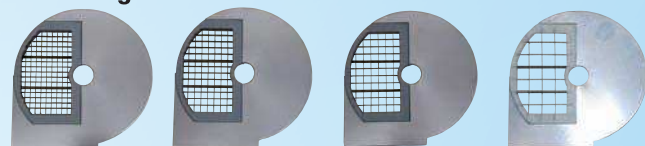

1 - 8 mm	1 mm	2 mm	3 mm	4 mm	5 mm
GAMX 1	GAME 1	GME 2	GAME 3	GME 4	GAME 5
140,00	59,00	49,00	59,00	49,00	59,00

Code Euro

🇩🇪 Scheibenschnitt
🇬🇧 Cutter disc

6 mm	8 mm	10 mm	12 mm	14 mm
GAME 6	GAME 8	GAME 10	GAME 12	GAME 14
59,00	59,00	59,00	59,00	59,00

Code Euro

🇩🇪 Parmesan Reibe
🇬🇧 Parmesan grater disc

GAMV
59,00

🇩🇪 Sichelmesserscheibe
🇬🇧 Disc with sickle-knife

1 mm	2 mm
GAMS 1	GAMS 2
59,00	59,00

🇩🇪 Reibscheibe
🇬🇧 Grater disc

2 mm	3 mm	4 mm	7 mm
GAMZ 2	GMZ 3	GMZ 4	GMZ 7
59,00	49,00	49,00	49,00

Code Euro

🇩🇪 Streifenscheibe
🇬🇧 Stripe disc

4 mm	6 mm	8 mm	10 mm
GAMH 4	GAMH 6	GAMH 8	GAMH 10
81,00	81,00	81,00	81,00

🇩🇪 Würfelgatter
🇬🇧 Cutting disc for cubes

8 x 8 mm	10 x 10 mm	12 x 12 mm	20 x 20 mm
GAMD 8x8	GAMD 10x10	GAMD 12x12	GAMD 20x20
96,00	96,00	96,00	96,00

Code Euro

🇩🇪 Pommes Frites Gatter
🇬🇧 French fries cutting disc

6 x 6 mm	8 x 8 mm	10 x 10 mm
GAMB 6	GAMB 8	GAMB 10
81,00	81,00	81,00

🇩🇪 Die Scheiben GAMD und GAMB sind nur in Verbindung mit den entsprechenden GAME Scheiben verwendbar. (z.B. GAMD 10x10 + GAME 10)