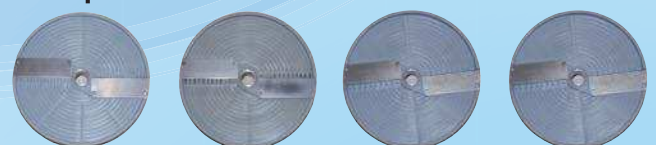

1 - 8 mm	1 mm	2 mm	3 mm	4 mm	5 mm
GAMX 1	GAME 1	GME 2	GAME 3	GME 4	GAME 5
140,00	59,00	49,00	59,00	49,00	59,00

Code Euro

🇩🇪 Scheibenschnitt
🇬🇧 Cutter disc

6 mm	8 mm	10 mm	12 mm	14 mm
GAME 6	GAME 8	GAME 10	GAME 12	GAME 14
59,00	59,00	59,00	59,00	59,00

Code Euro

🇩🇪 Parmesan Reibe
🇬🇧 Parmesan grater disc

GAMV
59,00

🇩🇪 Sichelmesserscheibe
🇬🇧 Disc with sickle-knife

1 mm	2 mm
GAMS 1	GAMS 2
59,00	59,00

🇩🇪 Reibscheibe
🇬🇧 Grater disc

2 mm	3 mm	4 mm	7 mm
GAMZ 2	GMZ 3	GMZ 4	GMZ 7
59,00	49,00	49,00	49,00

Code Euro

🇩🇪 Streifenscheibe
🇬🇧 Stripe disc

4 mm	6 mm	8 mm	10 mm
GAMH 4	GAMH 6	GAMH 8	GAMH 10
81,00	81,00	81,00	81,00

🇩🇪 Würfelgatter
🇬🇧 Cutting disc for cubes

8 x 8 mm	10 x 10 mm	12 x 12 mm	20 x 20 mm
GAMD 8x8	GAMD 10x10	GAMD 12x12	GAMD 20x20
96,00	96,00	96,00	96,00

Code Euro

🇩🇪 Pommes Frites Gatter
🇬🇧 French fries cutting disc

6 x 6 mm	8 x 8 mm	10 x 10 mm
GAMB 6	GAMB 8	GAMB 10
81,00	81,00	81,00

🇩🇪 Die Scheiben GAMD und GAMB sind nur in Verbindung mit den entsprechenden GAME Scheiben verwendbar. (z.B. GAMD 10x10 + GAME 10)