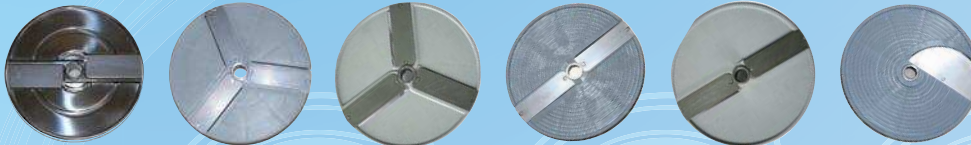

🇩🇪 Gemüseschneider

460 x 250 x 490 mm,
550 W, 230 V, 50 Hz, 21,5 kg
Leichte Handhabung und Reinigung,
schnelles Austauschen der Scheiben,
größte Hygiene, starker und
geräuscharmer Lüftungsmotor

Code: GM 44

nur
444,-

🇬🇧 Vegetable cutter

460 x 250 x 490 mm,
550 W, 230 V, 50 Hz, 21,5 kg
easy handling and cleaning,
fast changing of the disk,
greatest hygiene,
powerful and low-noise motor

Code: GM 44

🇩🇪 Scheibenschnitt
🇬🇧 Cutter disc

1 - 8 mm	1 mm	2 mm	3 mm	4 mm	5 mm
GAMX 1	GAME 1	GME 2	GAME 3	GME 4	GAME 5
140,00	59,00	49,00	59,00	49,00	59,00

Code Euro

🇩🇪 Scheibenschnitt
🇬🇧 Cutter disc

6 mm	8 mm	10 mm	12 mm	14 mm
GAME 6	GAME 8	GAME 10	GAME 12	GAME 14
59,00	59,00	59,00	59,00	59,00